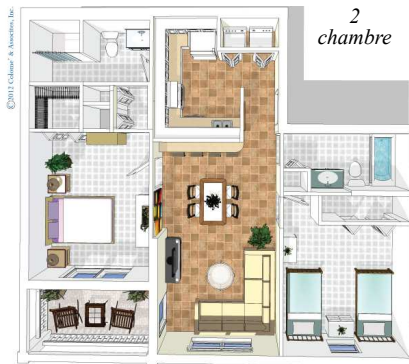

Chambre	Chambre disponib	Largè chambre yo	Lwaye pa mwa*
6	1 chambre, 1 twalèt	700-SF	\$280-\$865
13	2 chambre, 2 twalèt	1,000 SF	\$899
6	3 chambre, 2 twalèt	1,400 SF	\$999

* Pri yo ap basé sou lajan ou touché.